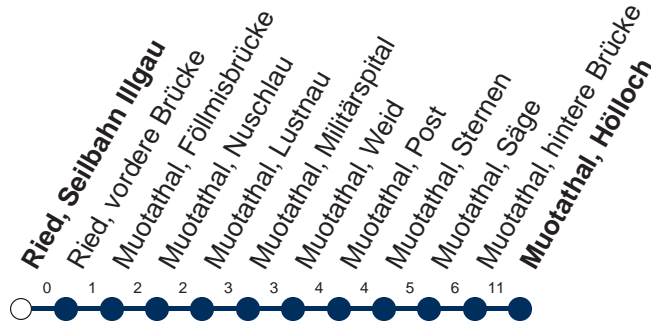

Haltestelle

Ried, Seilbahn Illgau

1

Arth-Goldau - Lauerz - Schwyz - Muotathal

Montag - Freitag, sowie 2. Januar		Samstag	Sonntag, allg. Feiertage *	
5	57	5		5
6	27 57	6	57	6
7	27 57	7	27 57	7 27 57
8	27	8	27	8 27
9	27	9	27	9 27
10	27	10	27	10 27
11	27 57	11	27 57	11 27 57
12	27 57	12	27 57	12 27 57
13	27 57	13	27 57	13 27 57
14	27	14	27	14 27
15	27	15	27 57	15 27 57
16	27 57	16	27 57	16 27 57
17	27 57	17	27 57	17 27 57
18	27 57	18	27 57	18 27 57
19	27	19	27	19 27
20	27M	20	27M	20 27M
21	27M	21	27M	21 27M
22	27M	22	27M	22 27M
23	27M▽	23	27M	23
0	27M▽	0	27M	0

Gültig ab 10. Dez 2017 bis 08. Dez 2018

M : Fährt nur bis Muotathal, hintere Brücke

▽ : fährt nur Freitag

* ohne 2. Januar

Am 25.12.17, 26.12.17, 01.01.18, 30.03.18, 02.04.18, 10.05.18, 21.05.18, 01.08.18 gilt der Sonntagsfahrplan.