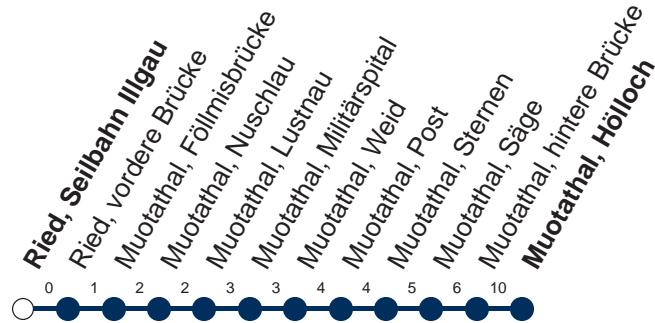

Haltestelle

Ried, Seilbahn Illgau

1

Arth-Goldau - Lauerz - Schwyz - Muotathal

Montag - Freitag, sowie 2. Januar		Samstag	Sonntag, allg. Feiertage *	
5	58	5		5
6	28 58	6	58	6
7	28 58	7	28 58	7 28 58
8	28	8	28	8 28
9	28	9	28	9 28
10	28	10	28	10 28
11	28 58	11	28 58	11 28 58
12	28 58	12	28 58	12 28 58
13	28 58	13	28 58	13 28 58
14	28	14	28	14 28
15	28	15	28 58	15 28 58
16	28 58	16	28 58	16 28 58
17	28 58	17	28 58	17 28 58
18	28 58	18	28 58	18 28 58
19	28	19	28	19 28
20	28M	20	28M	20 28M
21	28M	21	28M	21 28M
22	28M	22	28M	22 28M
23	28M▽	23	28M	23
0	28M▽	0	28M	0

Gültig ab 11. Dez 2016 bis 09. Dez 2017

M : Fährt nur bis Muotathal, hintere Brücke

▽ : fährt nur Freitag

* ohne 2. Januar

Am 25.12.16, 26.12.16, 01.01.17, 14.04.17, 17.04.17, 25.05.17, 05.06.17, 01.08.17 gilt der Sonntagsfahrplan.