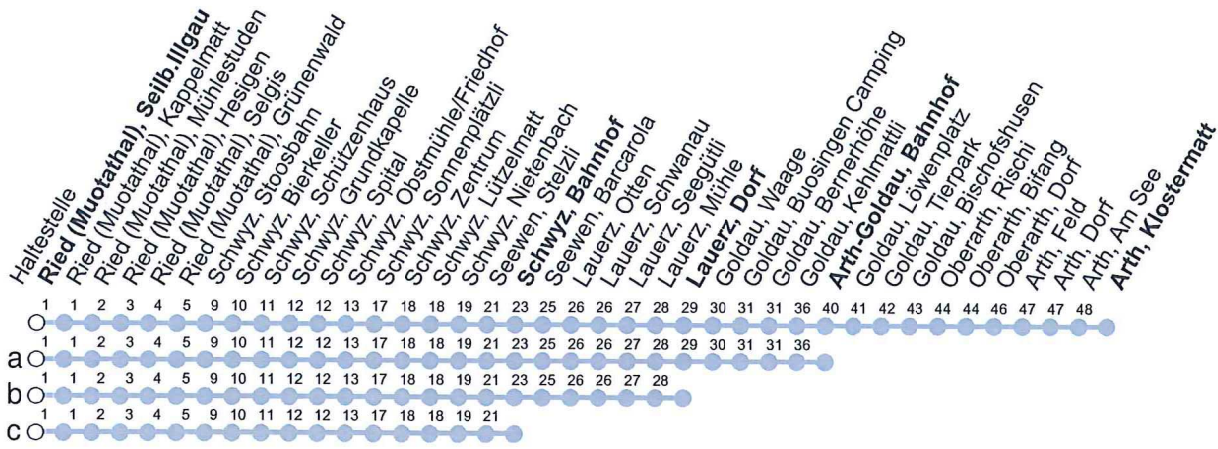

501

→ Arth, Klostermatt

Ried (Muotathal), Seilb. Illgau

🕒	Montag - Freitag	Samstag	Sonntag, <i>allg. Feiertage</i>	🕒
5	23c	53c		5
6	23b	53	53S	6
7	23b	53	23c	7
8	23c	53	23c	8
9	23c	53	23c	9
10	23c	53	23c	10
11	23b	53	23c	11
12	23b	53	23c	12
13	23c	53	23c	13
14	23c	53	23c	14
15	23b	53	23c	15
16	23b	53	23c	16
17	23b	53	23c	17
18	23b	53	23c	18
19	23c	53	23c	19
20	53	53	53	20
21	53	53	53	21
22	53	53	53	22
23	53c ^⑤	53c		23

Gültig von 12.12.21 bis 10.12.22

S : Fährt nur bis Schwyz, Zentrum

⑤ : nur Nächte Freitag/Samstag, sowie

24./25.02.22, 28.02./01.03.22, 01./02.03.22

a,b,c : Linienverlauf siehe oben

Am 25.12.21, 26.12.21, 01.01.22, 15.04.22, 18.04.22, 26.05.22, 06.06.22, 01.08.22 gilt der Sonntagsfahrplan.